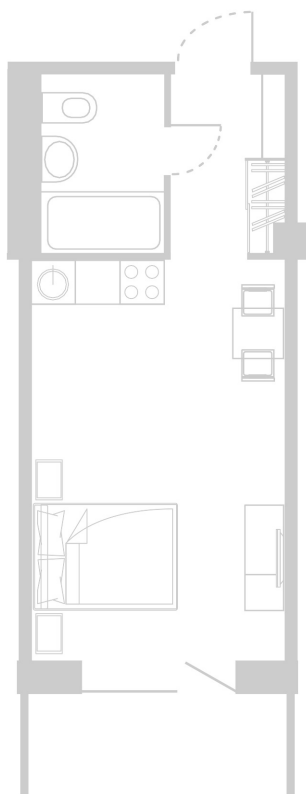

Планировка Апартамента № 712

Апартамент № 712
Комнат: 1
Вид из окна: на Долину

Площадь: 27.69 м²
В стоимость входит:
отделка, мебель и техника

Офисы продаж

Челябинск, ул. Труда, 156,
Торговая галерея «Западный луч»,
2 этаж, 22 офис.
+7 351 220-00-22
8 800 200-44-99