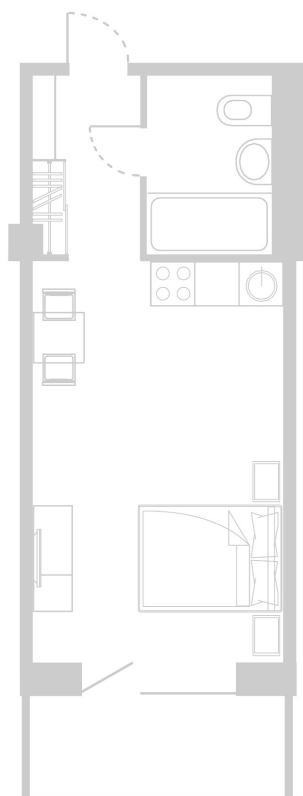

Планировка Апартамента № 713

Апартамент № 713
Комнат: 1
Вид из окна: на Долину

Площадь: 27.69 м²
В стоимость входит:
отделка, мебель и техника

Офисы продаж

Челябинск, ул. Труда, 156,
Торговая галерея «Западный луч»,
2 этаж, 22 офис.
+7 351 220-00-22
8 800 200-44-99