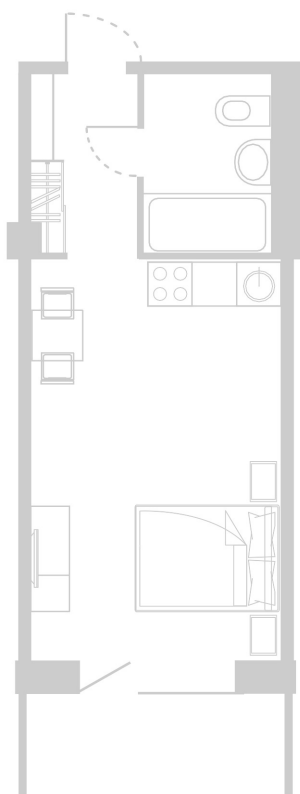

Планировка Апартамента № 715

Апартамент № 715
Комнат: 1
Вид из окна: на Долину

Площадь: 27.69 м²
В стоимость входит:
отделка, мебель и техника

Офисы продаж

Челябинск, ул. Труда, 156,
Торговая галерея «Западный луч»,
2 этаж, 22 офис.
+7 351 220-00-22
8 800 200-44-99