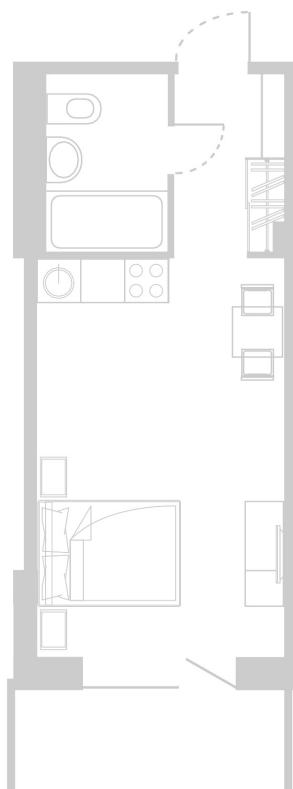

## Планировка Апартамента № 716

Апартамент № 716  
Комнат: 1  
Вид из окна: на Долину

Площадь: 27.84 м<sup>2</sup>  
В стоимость входит:  
отделка, мебель и техника