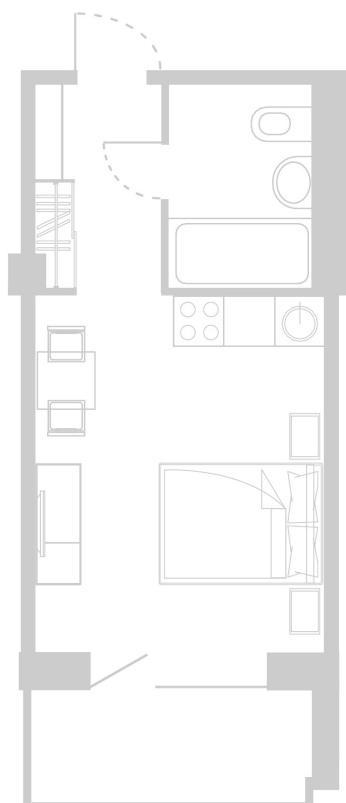

Планировка Апартамента № 717

Апартамент № 717
Комнат: 1
Вид из окна: на Долину

Площадь: 23.6 м²
В стоимость входит:
отделка, мебель и техника

Офисы продаж

Челябинск, ул. Труда, 156,
Торговая галерея «Западный луч»,
2 этаж, 22 офис.
+7 351 220-00-22
8 800 200-44-99