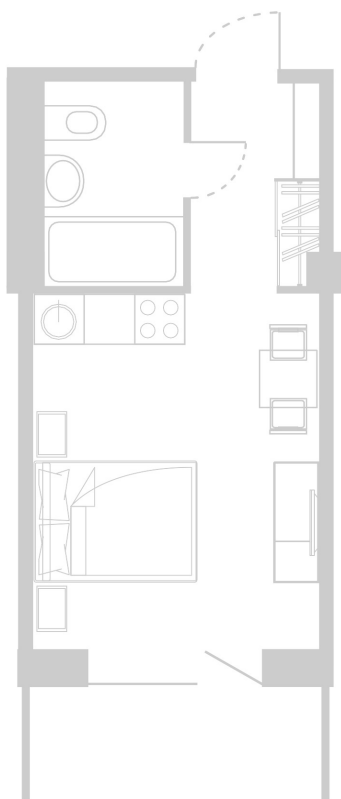

Планировка Апартамента № 718

Апартамент № 718
Комнат: 1
Вид из окна: на Долину

Площадь: 23.69 м²
В стоимость входит:
отделка, мебель и техника

Офисы продаж

Челябинск, ул. Труда, 156,
Торговая галерея «Западный луч»,
2 этаж, 22 офис.
+7 351 220-00-22
8 800 200-44-99