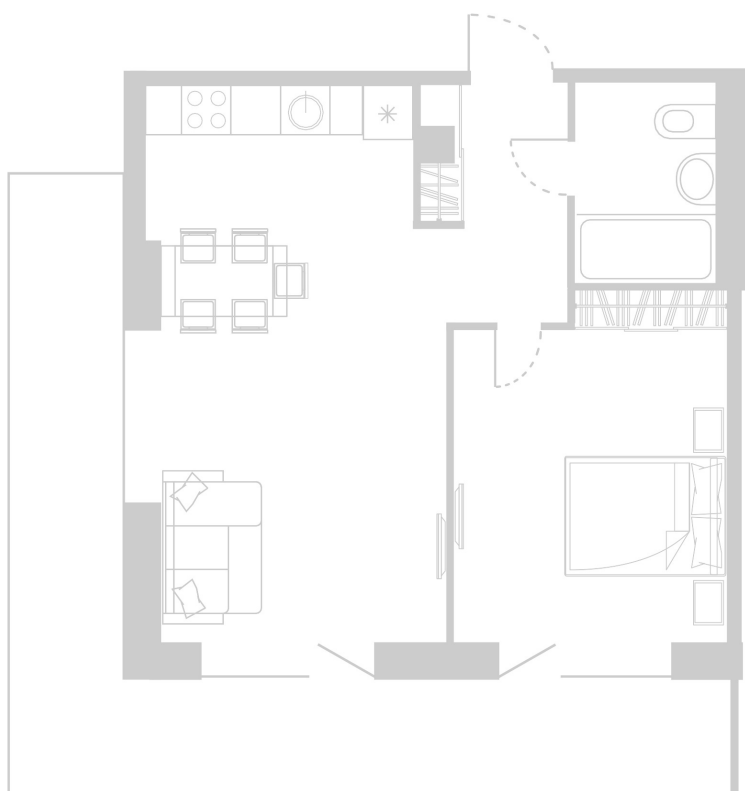

Планировка Апартамента № 719

Апартамент № 719
Комнат: 2
Вид из окна: на Долину

Площадь: 50.94 м²
В стоимость входит:
отделка, мебель и техника

Офисы продаж

Челябинск, ул. Труда, 156,
Торговая галерея «Западный луч»,
2 этаж, 22 офис.
+7 351 220-00-22
8 800 200-44-99